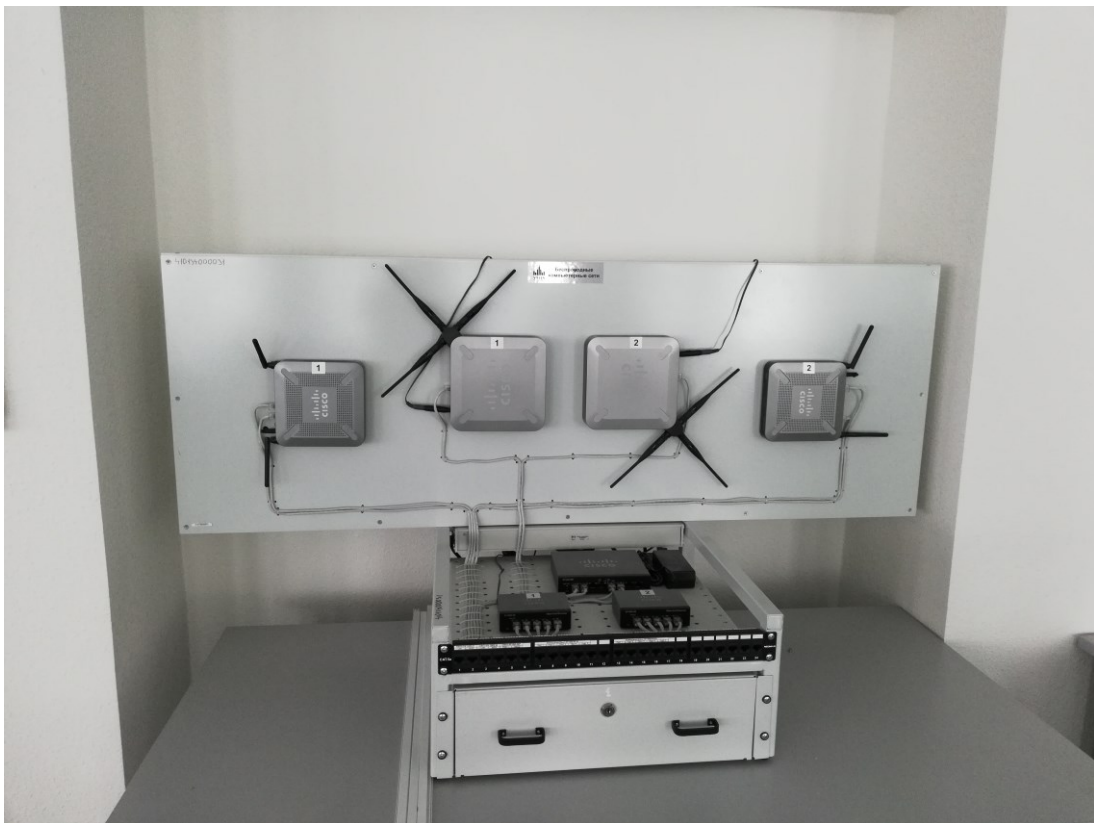

Оборудование для лаборатории «Сетевое и системное администрирование»

Коммутаторы

Маршрутизаторы

Межсетевой экран

Стенд беспроводных сетей